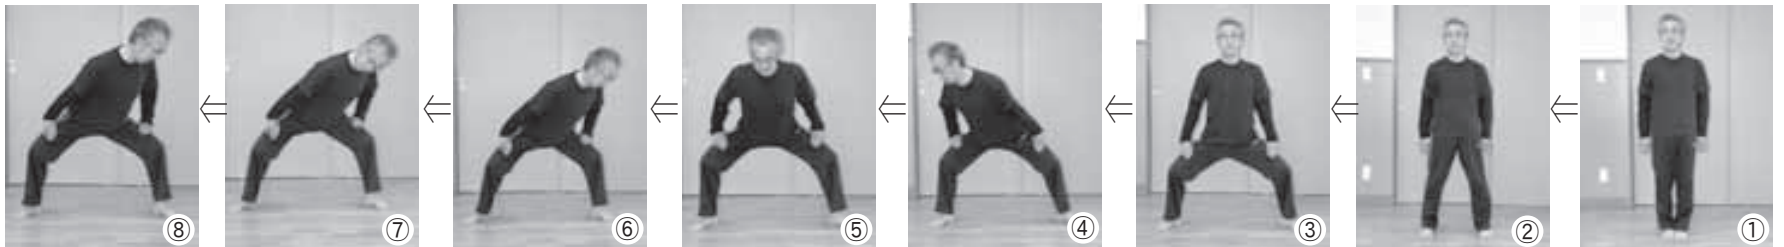

いつでも どこでも 誰でもできる 太極拳

鈴木 和子師範

すずき・ともこ/NPO法人日本健康太極拳協会 楊名時八段錦、太極拳

所を見て、心の目で土踏まずを見るようにしてください。

【首を左ひじの方に戻す】

⑧首を戻す 息を吐きながら、首

息を吸いながら、首だけゆっくり右に回して、右足の土踏まずを見、間を取ります。

※首は曲げない。土踏まずを見ようとして、首を曲げてしまうようでしたら、右足の先、1・5センチくらいの